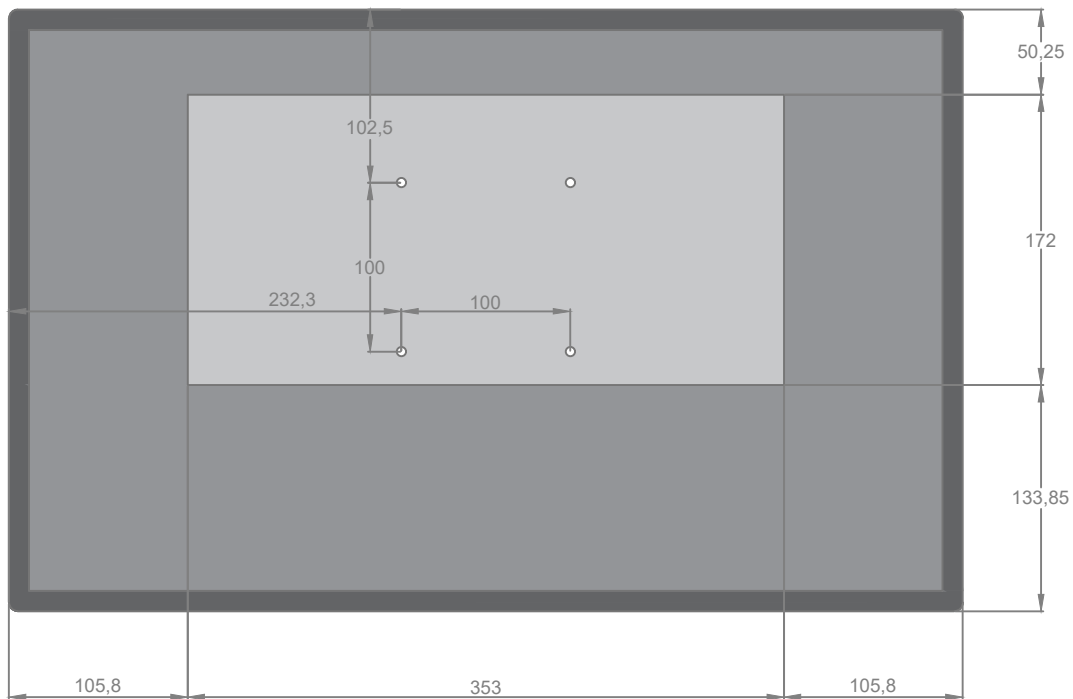

Dima di Foratura Consigliata 542mm x 333mm

Vista Retro

Haxteel Srl
Via Fenil Novo 2
37036 San Martino B.A. Verona Italy