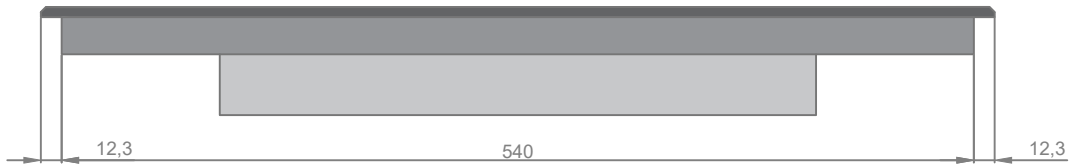

Dima di Foratura Consigliata 542mm x 333mm

Vista Retro

Haxteel Srl
Via Fenil Novo 2
37036 San Martino B.A. Verona Italy