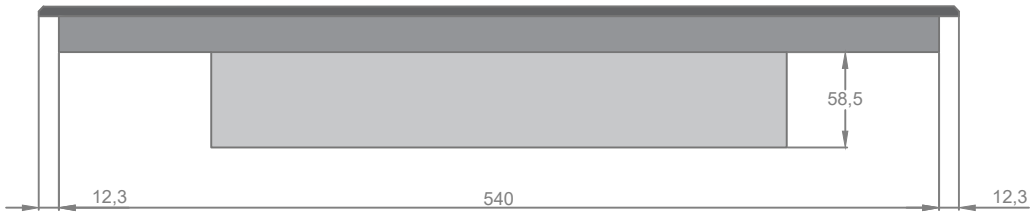

Dima di Foratura Consigliata 542mm x 333mm

Vista Retro

Haxteel Srl
Via Fenil Novo 2
37036 San Martino B.A. Verona Italy