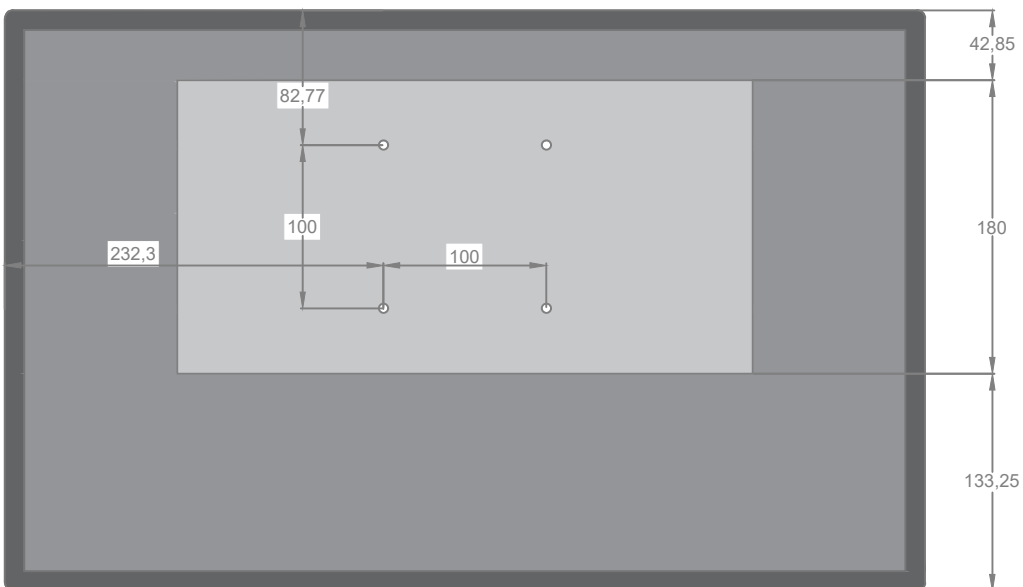

Dima di Foratura Consigliata 542mm x 333mm

Vista Retro

Haxteel Srl
Via Fenil Novo 2
37036 San Martino B.A. Verona Italy